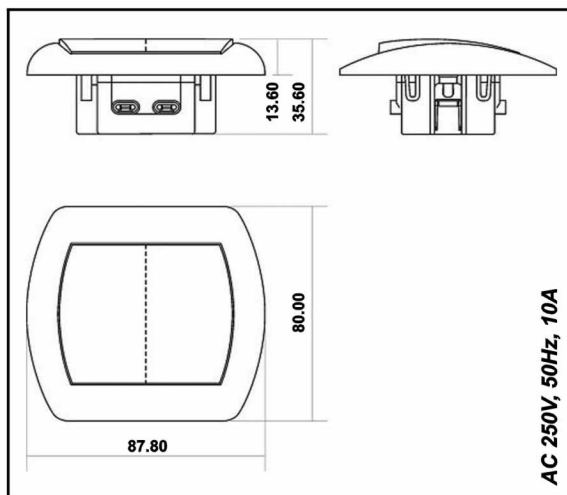

vypínače, zásuvky a stmívače TREND

* POZNÁMKA

AC 250V, 50Hz, 10A