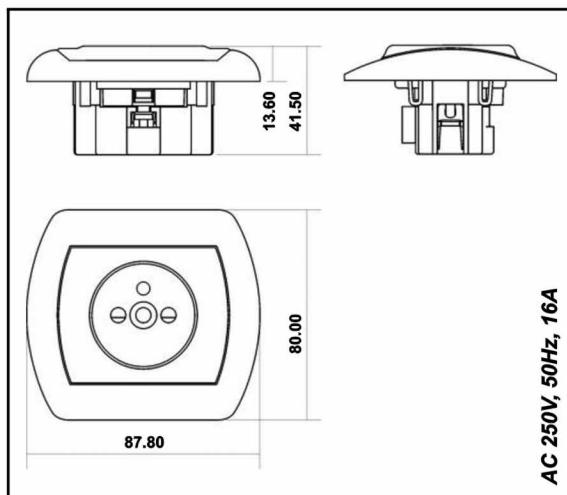

vypínače, zásuvky a stmívače TREND

* POZNÁMKA

AC 250V, 50Hz, 10A

AC 250V, 50Hz, 16A

VYPÍNAČE A ZÁSUVKY TREND

TREND - stmívač ovládaný ručně nebo dálkovým ovl.

TREND č.1 - spínač jednopólový

TREND č.5 - přepínač sériový

TREND č.5A - přepínač sériový / střídavý

TREND č.5B - PŘIPRAVUJEME - střídavý / střídavý

TREND č.6 - přepínač střídavý

TREND č.7 - přepínač křížový

TREND č.1/0 - ovládač tlačítkový zapínací

TREND č.1/0 - ovládač tlačítkový zap. podsvětlený

TREND zásuvka jednonásobná s clonkami

TREND zásuvka dvojnásobná s clonkami

TREND RTV p - účastnická zásuvka průchozí

TREND RTV k - účastnická zásuvka koncová

TREND RTVS p - účastnická zásuvka průchozí

TREND RTVS k - účastnická zásuvka koncová

TREND TEL/PC - telefonní a počítačová zásuvka

TREND - žaluziový přepínač

RÁMEČKY - 1 až 4 násobné - vodorovné nebo svislé

* POZNÁMKA

RÁMEČKOVÝ SYSTÉM - strojky s klapkou + rámečky v nabídce samostatně.

SPECIÁLNÍ VYPÍNAČE A ZÁSUVKY