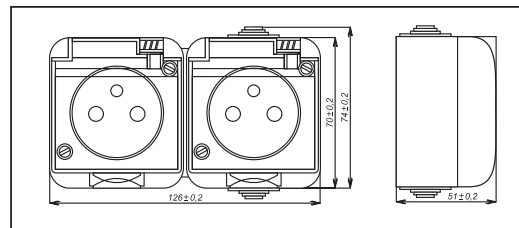

**⚡ Zásuvky a vypínače vodotěsné na omítce
IP-44 10/16A 250 V~ /JUNIOR/**

rozložení vodorovné
rozložení svislé