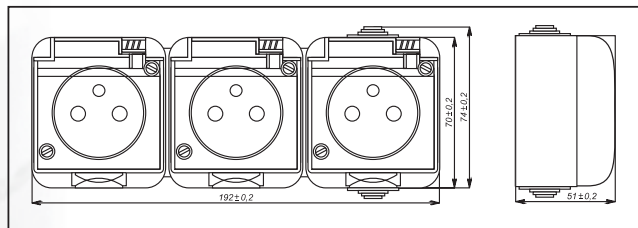

zásuvka dvojitá s víčky
- bílá/šedá/hnědá

zásuvka trojitá s víčky
- bílá/šedá/hnědá

**⚡ Zásuvky vodotěsné na omítce
IP-44 16A 250 V~ /JUNIOR/**

zásuvka jednonásobná
bílá / šedá / hnědá
s kouřovými víčky

zásuvka dvojitá
bílá / šedá / hnědá
s kouřovými víčky

zásuvka trojitá
bílá / šedá / hnědá
s kouřovými víčky

**Zásuvky dvojité a trojité
jsou mezi sebou vzájemně vodivě propojeny**

**⚡ Zásuvky a vypínače vodotěsné na omítce
IP-44 10/16A 250 V~ /JUNIOR/**

vypínač +zásuvka s víčkem bílým nebo kouřovým
mezi sebou vzájemně propojené
- bílá/šedá/hnědá