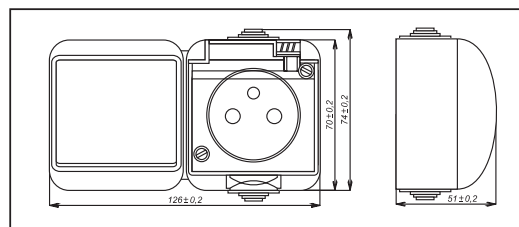

**⚡ Zásuvky a vypínače vodotěsné na omítce
IP-44 10/16A 250 V~ /JUNIOR/**

rozložení vodorovné
rozložení svislé