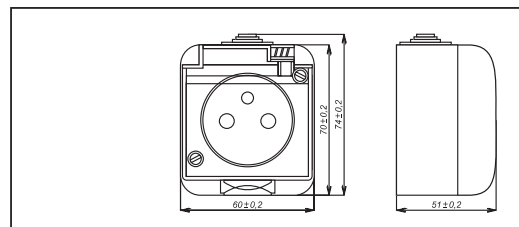

**⚡ Zásuvky a vypínače vodotěsné na omítce
IP-44 10/16A 250 V~ /JUNIOR/**

rozložení vodorovné
rozložení svislé