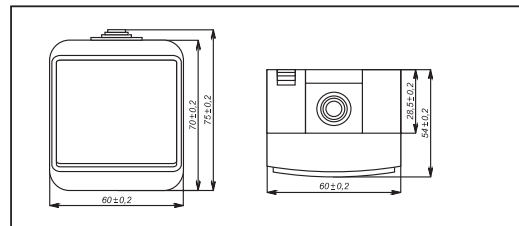

**⚡ Zásuvky a vypínače vodotěsné na omítce
IP-44 10/16A 250 V~ /JUNIOR/**

rozložení vodorovné
rozložení svislé